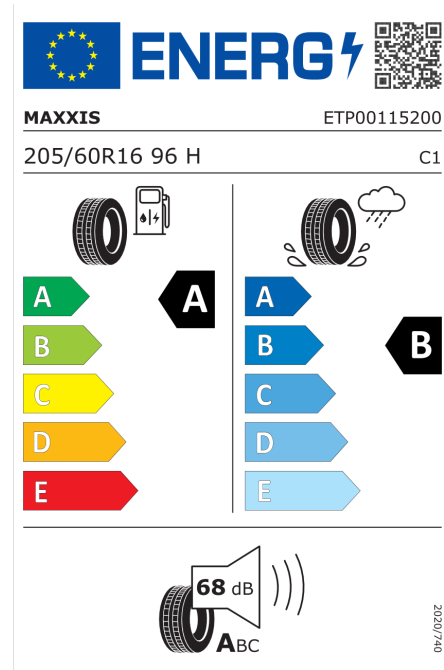

<b>A</b>	<b>A</b>
B	B
C	C
D	D
E	E

69 dB ABC

2020/740

**Giti Tire** A4911

205/60R16 96 H XL C1

<b>A</b>	<b>A</b>
B	B
C	C
D	D
E	E

69 dB ABC

2020/740

**BRIDGESTONE** 14060

205/60 R16 96 H XL C1

<b>A</b>	<b>B</b>
B	B
C	C
D	D
E	E

72 dB ABC

2020/740

Usuario Usuario

cgutierrez@comatrasa.es | 600467507

Martes, 23 Enero 2024