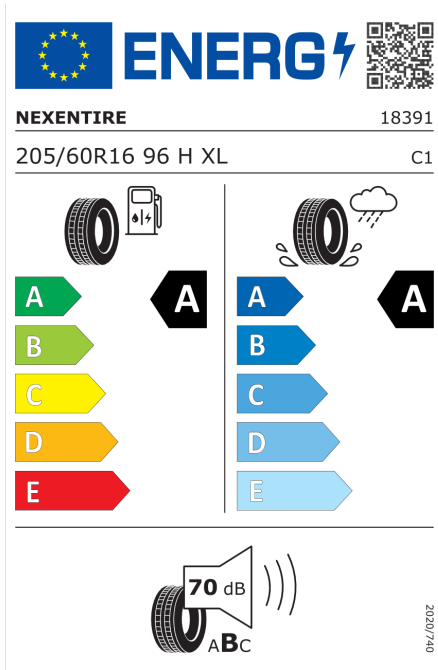

<b>A</b>	<b>A</b>
B	B
C	C
D	D
E	E

69 dB ABC

2020/740

**Giti Tire** A4911

205/60R16 96 H XL C1

<b>A</b>	<b>A</b>
B	B
C	C
D	D
E	E

69 dB ABC

2020/740

**BRIDGESTONE** 14060

205/60 R16 96 H XL C1

<b>A</b>	<b>B</b>
B	B
C	C
D	D
E	E

72 dB ABC

2020/740

Usuario Usuario

cgutierrez@comatrasa.es | 600467507

Martes, 23 Enero 2024