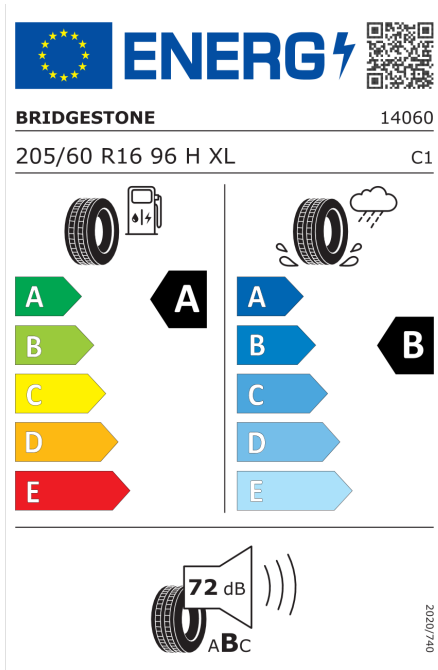

Ciente Ciente .
gustavo.navarro@comatrasa.es | 916968811
Miércoles, 03 Julio 2024