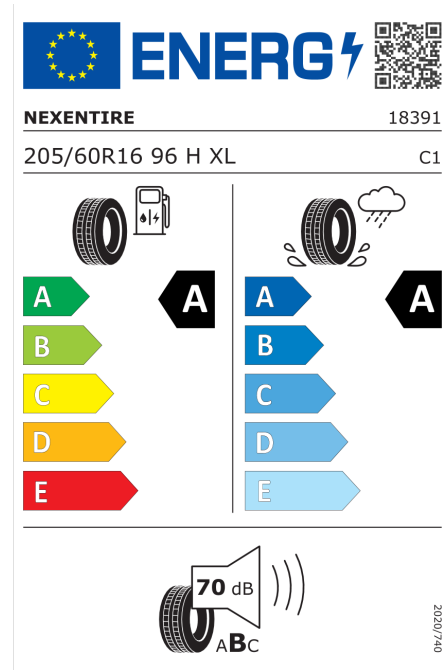

Ciente Ciente .
gustavo.navarro@comatrasa.es | 916968811
Miércoles, 03 Julio 2024