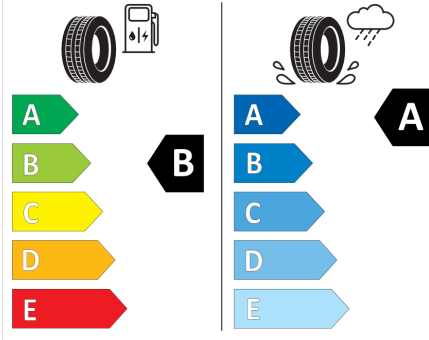

2020/740

FALKEN LNVN01A 326678

235/65R16C 115/113 R C2