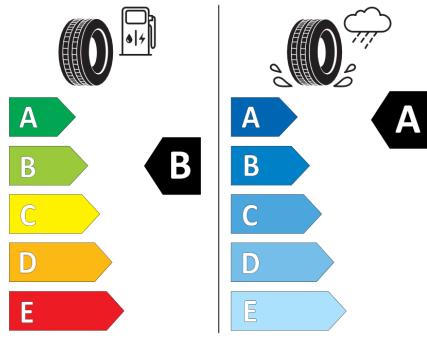

2020/740

Continental 0451177

235/65 R 16 C 115/113 R C2