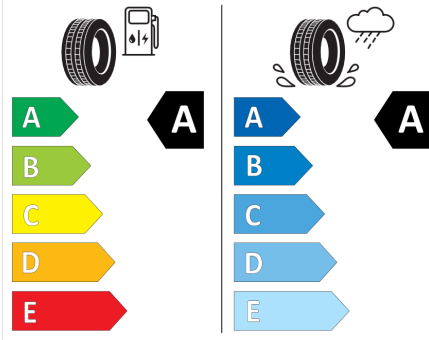

2020/740

Giti Tire A4023

235/65R16C 115/113 R C2