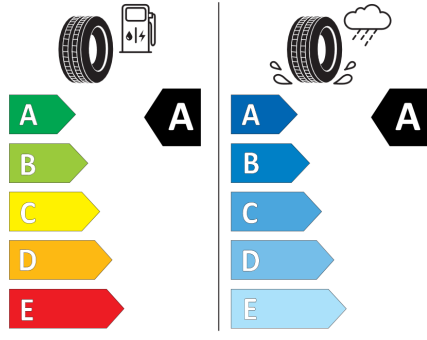

Ciente Ciente .
gustavo.navarro@comatrasa.es | 916968811
Miércoles, 21 Agosto 2024

Bridgestone 21863

235/65 R16 C 8 PR 115/113 R C2