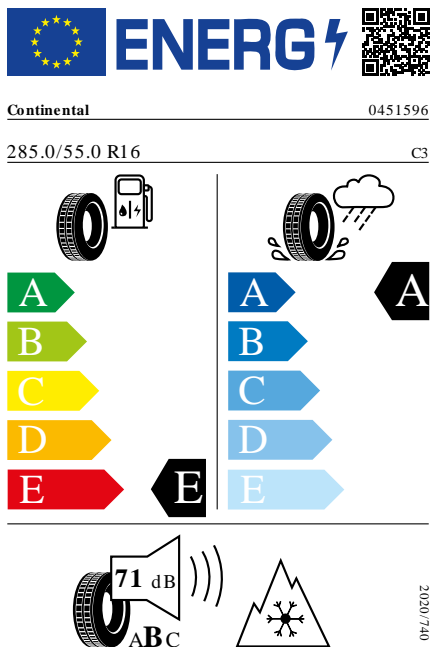

Ciente Cliente .
gustavo.navarro@comatrasa.es | 916968811
Martes, 08 Octubre 2024

Etiquetado de Neumáticos