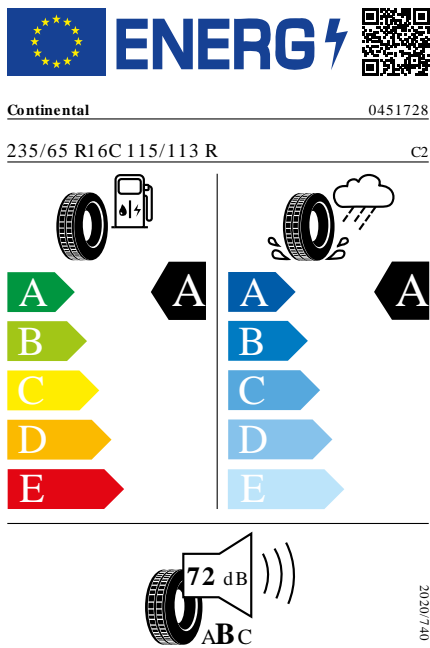

Ciente Cliente .
gustavo.navarro@comatrasa.es | 916968811
Martes, 08 Octubre 2024

Etiquetado de Neumáticos