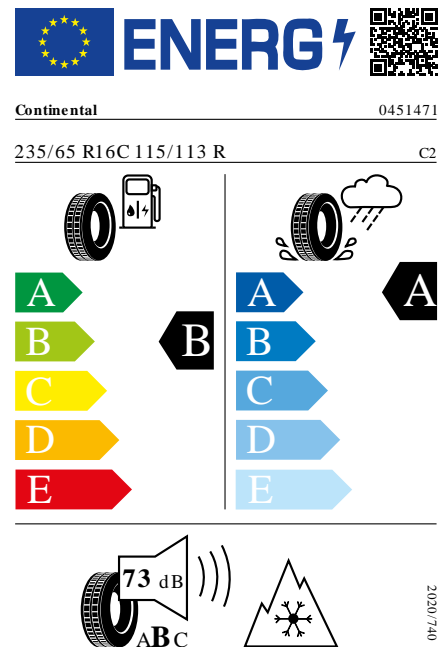

Ciente Cliente .
gustavo.navarro@comatrasa.es | 916968811
Martes, 08 Octubre 2024

Etiquetado de Neumáticos