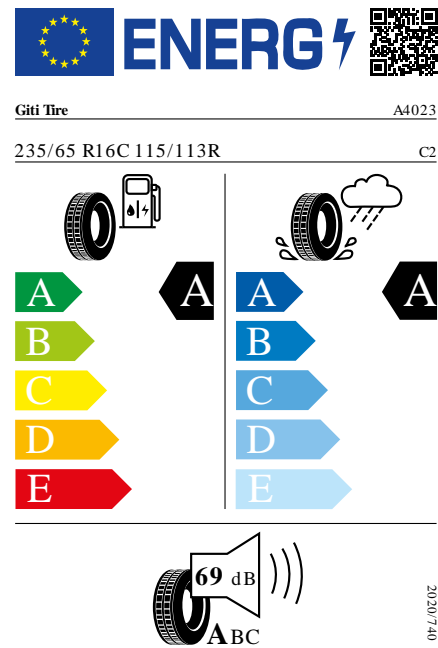

Ciente Cliente .
gustavo.navarro@comatrasa.es | 916968811
Martes, 08 Octubre 2024

Etiquetado de Neumáticos