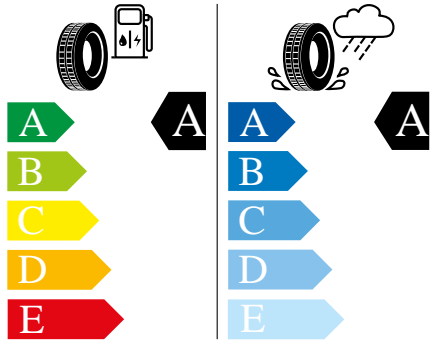

Ciente Cliente .
gustavo.navarro@comatrasa.es | 916968811
Martes, 08 Octubre 2024

Bridgestone 3286342186313

235/65 R16C 115/113R C2