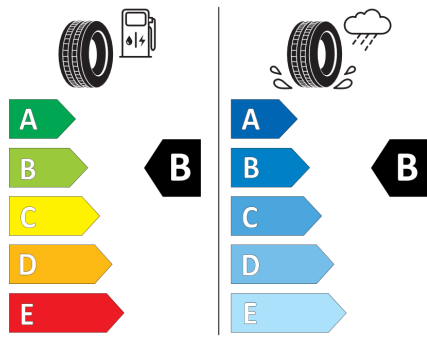

2020/740

Continental 0451669

215/75 R 16 C 121/119 R C2