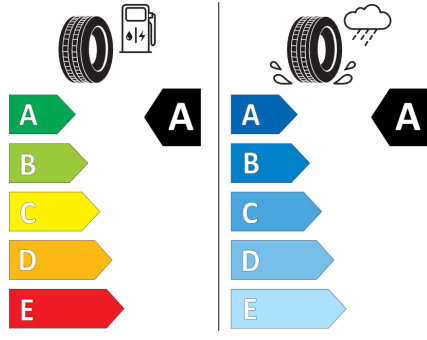

A	A
B	B
C	C
D	D
E	E

72 dB **A****B****C**

2020/740

Ciente Ciente .
gustavo.navarro@comatrasa.es | 916968811
Viernes, 29 Noviembre 2024

Continental 0451728

235/65 R 16 C 115/113 R C2

2020/740

Continental 0451669