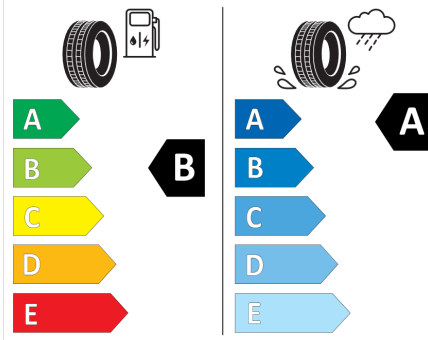

235/65R16C 115/113 R C2

2020/740

Continental 0451177

235/65 R 16 C 115/113 R C2

2020/740

Usuario Usuario

cgutierrez@comatrasa.es | 600467507

Miércoles, 08 Enero 2025