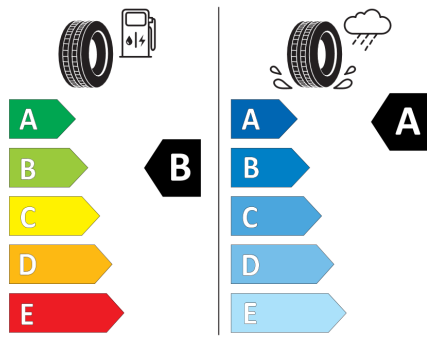

Miércoles, 08 Enero 2025

Continental 0451728

235/65 R 16 C 115/113 R C2

2020/740

FALKEN LNVN01A 326678

235/65R16C 115/113 R C2

2020/740

Giti Tire A4023