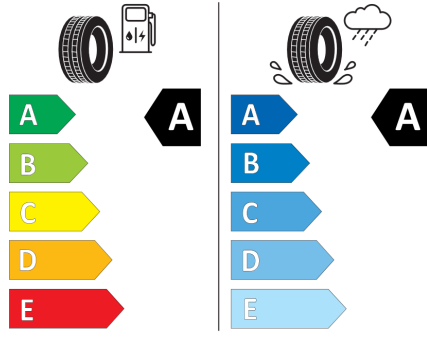

Usuario Usuario

cgutierrez@comatrasa.es | 600467507

Miércoles, 08 Enero 2025

Continental 0451728

235/65 R 16 C 115/113 R C2