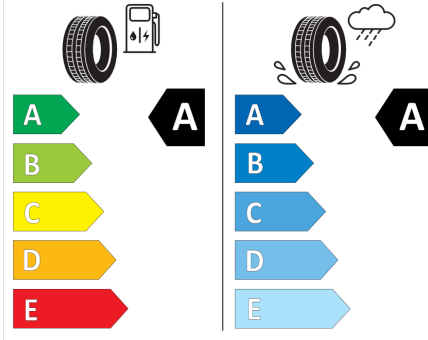

2020/740

Giti Tire A4023

235/65R16C 115/113 R C2